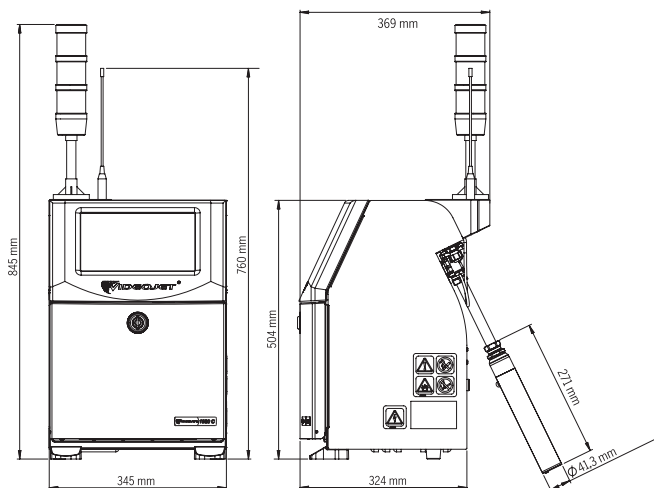

Input/output

Aansluiting productdetectie; Encoderingang; Beacon (alarmlicht)-uitgang; Relay-output;
USB 2.0 (2x); Ethernet LAN™; Ingebouwde wifi

Berichtengeheugen

Meer dan 250 complexe berichten

Milieubescherming (geen externe perslucht nodig)

IP55-norm; roestvrijstalen behuizing
IP65 beschermde elektronica (optioneel met stofbeschermingskit)

Printkop

Verwarmede printkop
CleanFlow™ met overdruk, geen externe perslucht nodig (optioneel)
Diameter: 41,3 mm
Lengte: 269,8 mm

Printkop printslang

Uiterst flexibel
Lengte: 3 m optioneel 6 m
Diameter: 23 mm
Buigradius: 101,6 mm

Cartridges

Inkt Smart Cartridge™ 700 ml
Make-up Smart Cartridge™ 750 ml

Temperatuur/luchtvochtigheidsbereik

0 °C tot 50 °C
0% tot 90% relatieve vochtigheid, niet-condenserend
Bij speciaal geselecteerde inkten kan er extra hardware vereist zijn
op basis van omstandigheden productieomgeving

Elektrische vereisten

Nominale voltage 100-240 VAC bij 50/60 Hz, 70 W

Gewicht bij benadering

Uitgepakt en droog: 21 kg

Opties

Set voor stofbescherming met CleanFlow™-technologie
Dry air kit bij een hoge luchtvochtigheid (vereist externe perslucht)
Mobiele communicatie
RS232 connectorset (USB naar seriële DIN-5 mannelijke adapter)
SIMPLICITY™-workflowmodules
Uitgebreid assortiment accessoires
Printkop van 90 graden

CERTIFIED
ISO 9001
DOCUMENTED QUALITY

Bel **0345-636 522**

Stuur een e-mail naar info.nl@videojet.com
of kijk op www.videojet.nl

Videojet Technologies B.V.
Gildenstraat 33
4143 HS Leerdam
Nederland

© 2023 Videojet Technologies B.V. — Alle rechten voorbehouden.

Het beleid van Videojet Technologies B.V. is gebaseerd op voortdurende productverbetering.
Wij behouden ons het recht voor om zonder voorafgaande kennisgeving tussentijdse aanpassingen
en specificatiewijzigingen door te voeren.

Onderdeelnr. SL000714
ss-1580-c-cellular-nl-0323